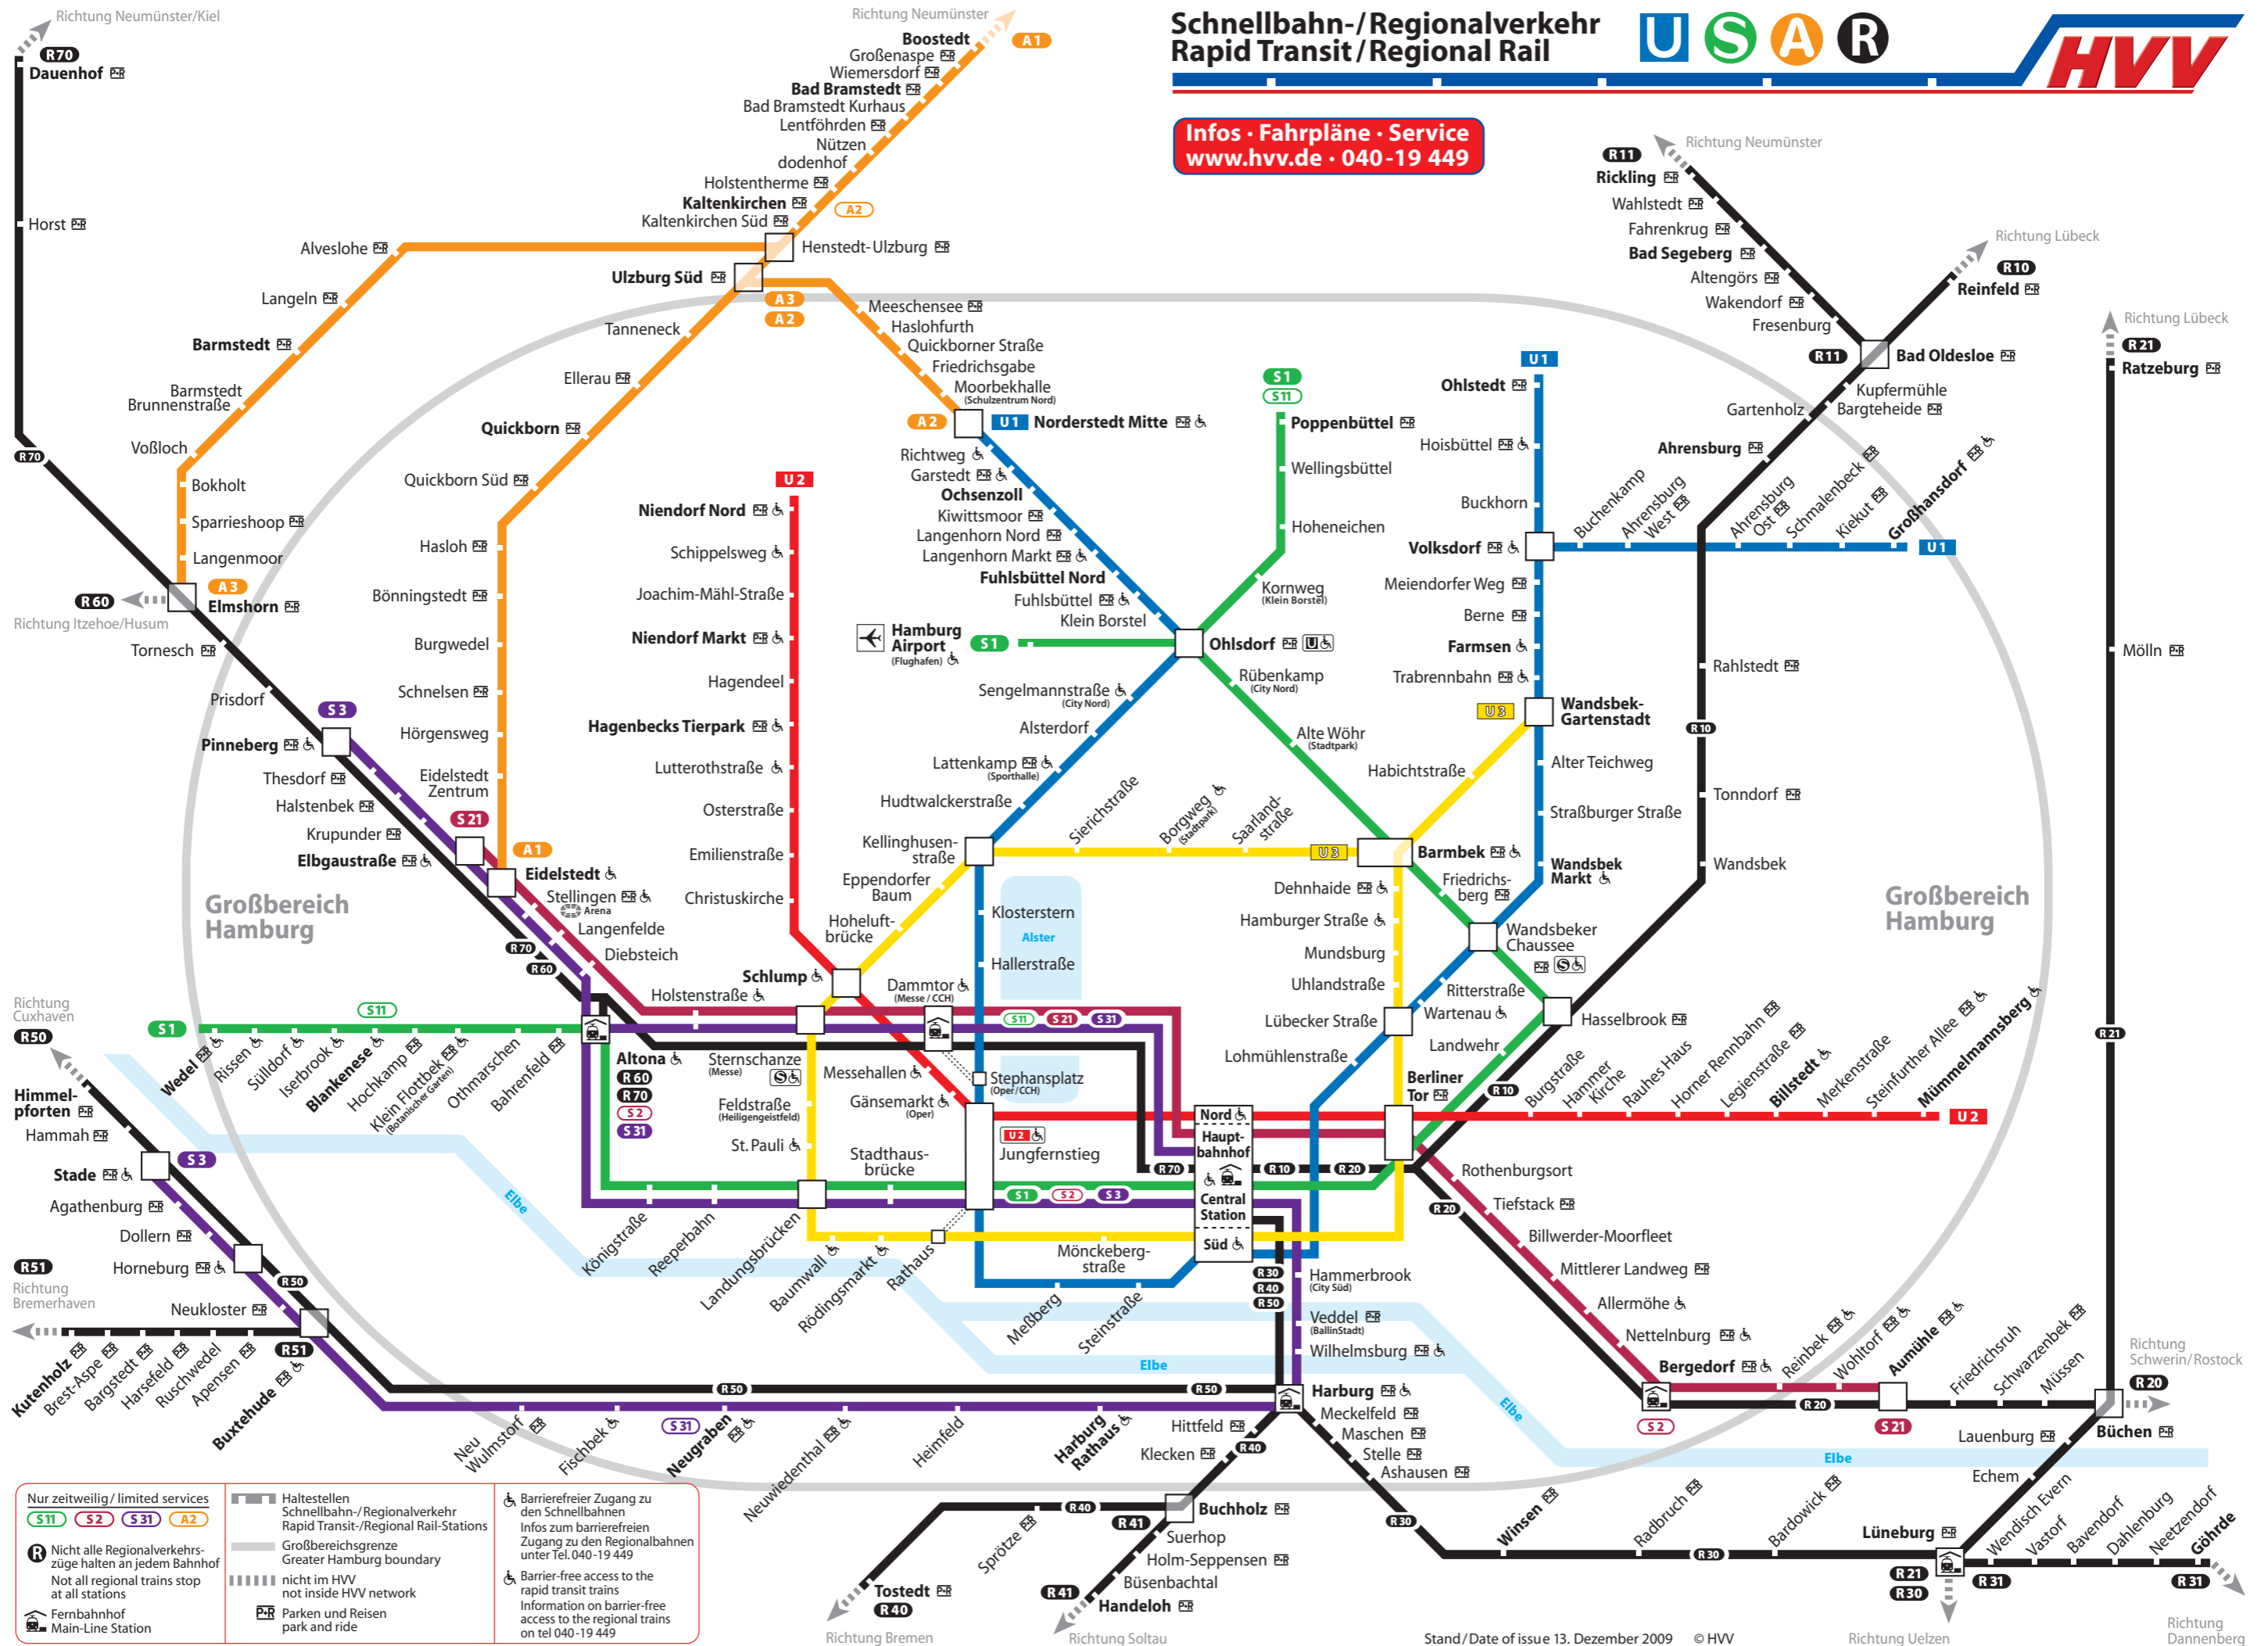

Schnellbahn-/Regionalverkehr Rapid Transit/Regional Rail

Infos · Fahrpläne · Service
www.hvv.de · 040-19 449

Nur zeitweilig / limited services
 S11 S2 S31 A2
 R Nicht alle Regionalverkehrs-
 züge halten an jedem Bahnhof
 Not all regional trains stop
 at all stations
 Fernbahnhof
 Main-Line Station

Haltestellen
 Schnellbahn-/Regionalverkehr
 Rapid Transit-/Regional Rail-Stations
 Großbereichsgrenze
 Greater Hamburg boundary
 nicht im HVV
 not inside HVV network
 Parken und Reisen
 park and ride

Barrierefreier Zugang zu den Schnellbahnen
 Infos zum barrierefreien
 Zugang zu den Regionalbahnen
 unter Tel. 040-19 449
**Barrier-free access to the
 rapid transit trains**
 Information on barrier-free
 access to the regional trains
 on tel 040-19 449