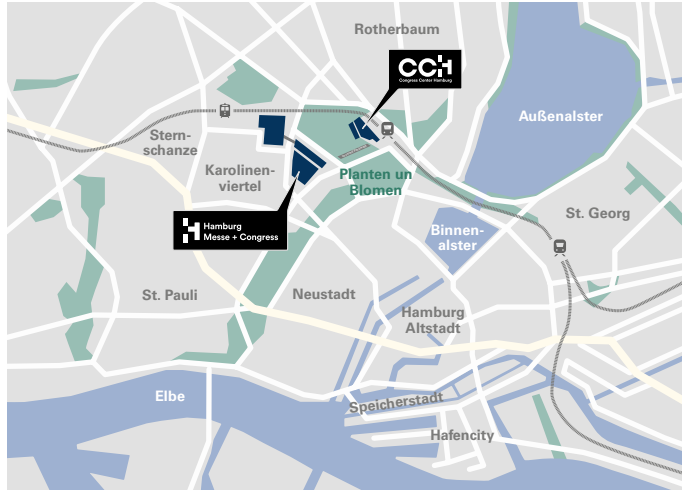

Ein Event-Erlebnis in bester
Citylage An event experience
in a prime city location

Anfahrt
Find us

CCH – Congress Center Hamburg
Congressplatz 1
20355 Hamburg
Germany

Hamburg Messe und Congress GmbH
Postfach 30 24 80 · 20308 Hamburg
Messeplatz 1 · 20357 Hamburg
Deutschland

Entdecken Sie neue Dimensionen zukünftiger Kongresse und Events

Discover the new dimensions of future conventions and events

Einzigartig, flexibel, spektakulär. Durch die zentrale Lage bietet das neue CCH unbegrenzte Möglichkeiten. Nicht nur für das Event selbst, sondern auch für die damit verbundene Freizeitgestaltung.

Einzigartige Location im Herzen der Metropole Hamburg
Unique location in the heart of the city of Hamburg

Willkommen in der weltoffenen Metropole Hamburg und einem der modernsten und größten Kongresszentren Europas!
 Welcome to the cosmopolitan city of Hamburg and one of Europe's largest and most state-of-the-art convention centers!