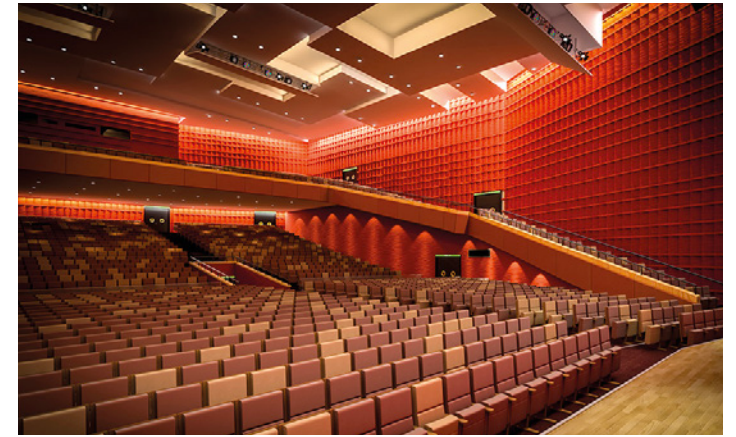

Entdecken Sie neue Dimensionen zukünftiger Kongresse und Events

Discover the new dimensions of future conventions and events

Einzigartig, flexibel, spektakulär. Durch die zentrale Lage bietet das neue CCH unbegrenzte Möglichkeiten. Nicht nur für das Event selbst, sondern auch für die damit verbundene Freizeitgestaltung.

Unique, flexible, spectacular. With its central location, the new CCH offers boundless possibilities. Not just for the event itself, but also for associated leisure activities.

50 Säle mit insgesamt 12.000 Plätzen
50 halls with a total of 12,000 seats

36.000 m² Gesamtfläche
Total area of 36,000 m²

City-Flughafen mit ca. 130 Zielen in 25 Minuten zu erreichen
City-Airport with 130 destinations accessible within 25 minutes

Spektakuläre, lichtdurchflutete Architektur
Spectacular, light-flooded architecture

Einzigartig: 12.000 Sitzplätze, 50 Säle Unique: 12,000 seats, 50 halls

Zentral: Belvedere & Dachgarten
 Central: Belvedere and roof garden

Flexibel: Unbegrenzte Möglichkeiten
 Flexible: boundless possibilities