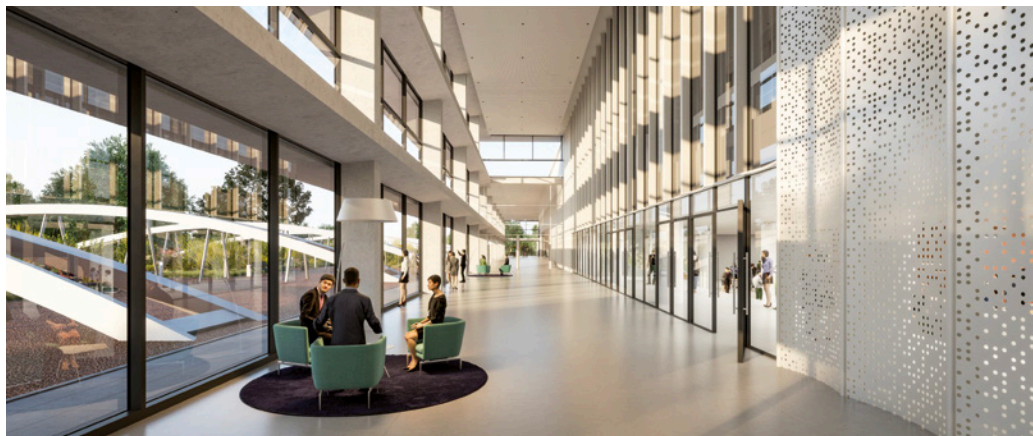

Lichtdurchflutete Architektur Light-flooded architecture